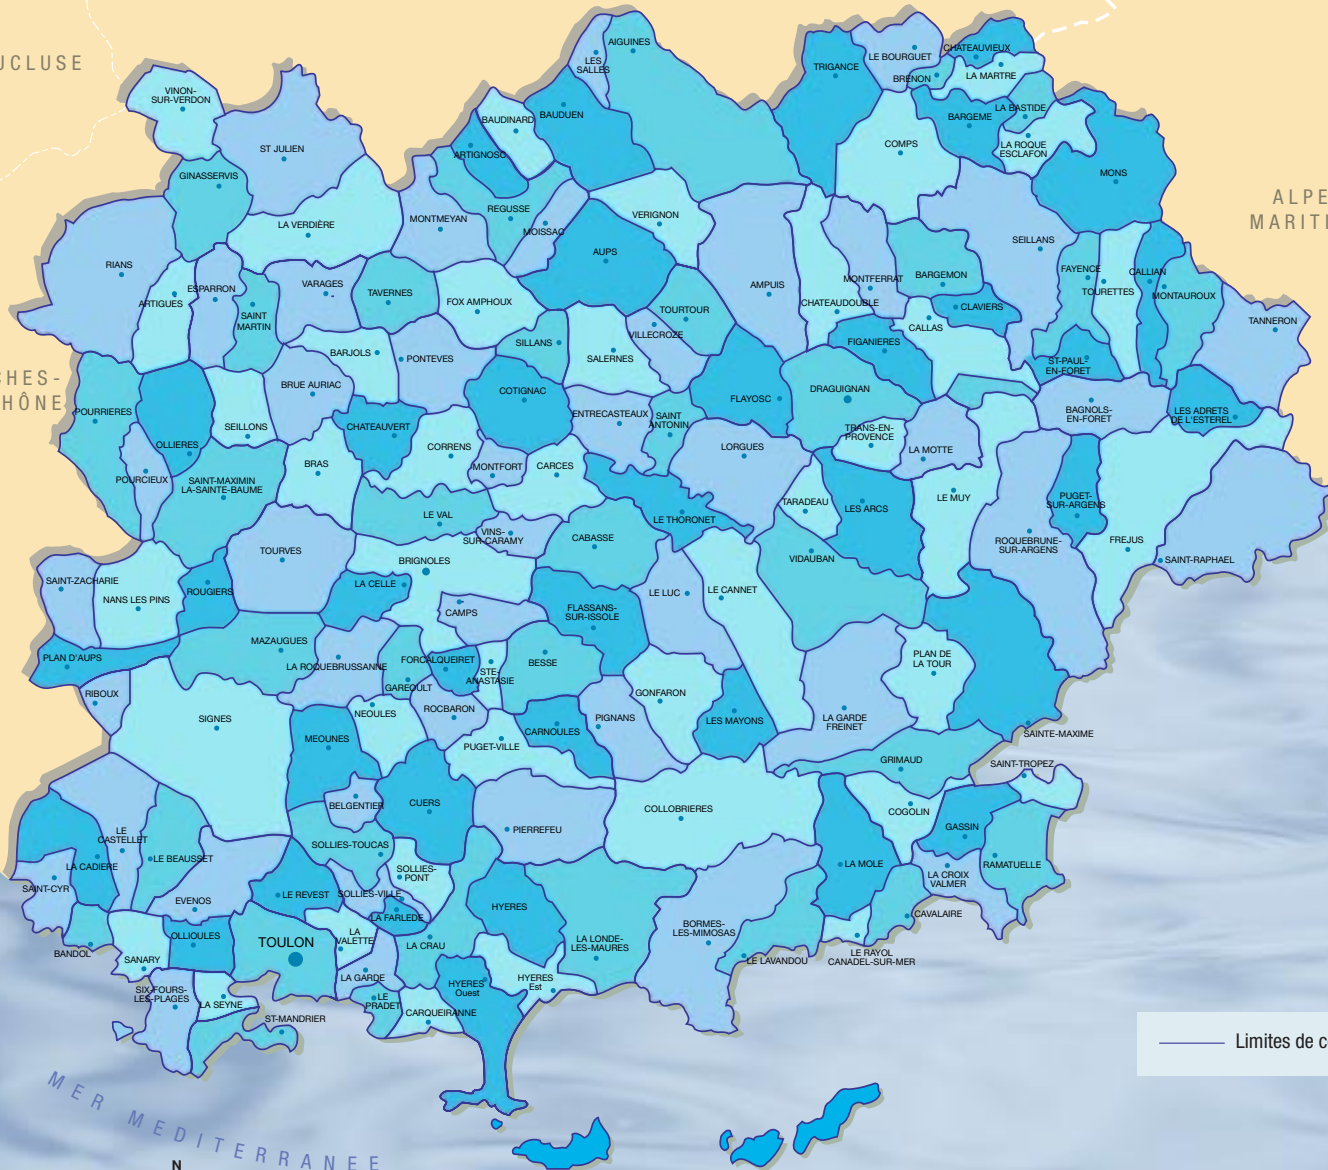

# Les communes du Var

ALPES-DE-HAUTE-PROVENCE

VAUCLUSE

ALPES-MARITIMES

BOUCHES-DU-RHÔNE

— Limites de communes

N  
1: 480.000